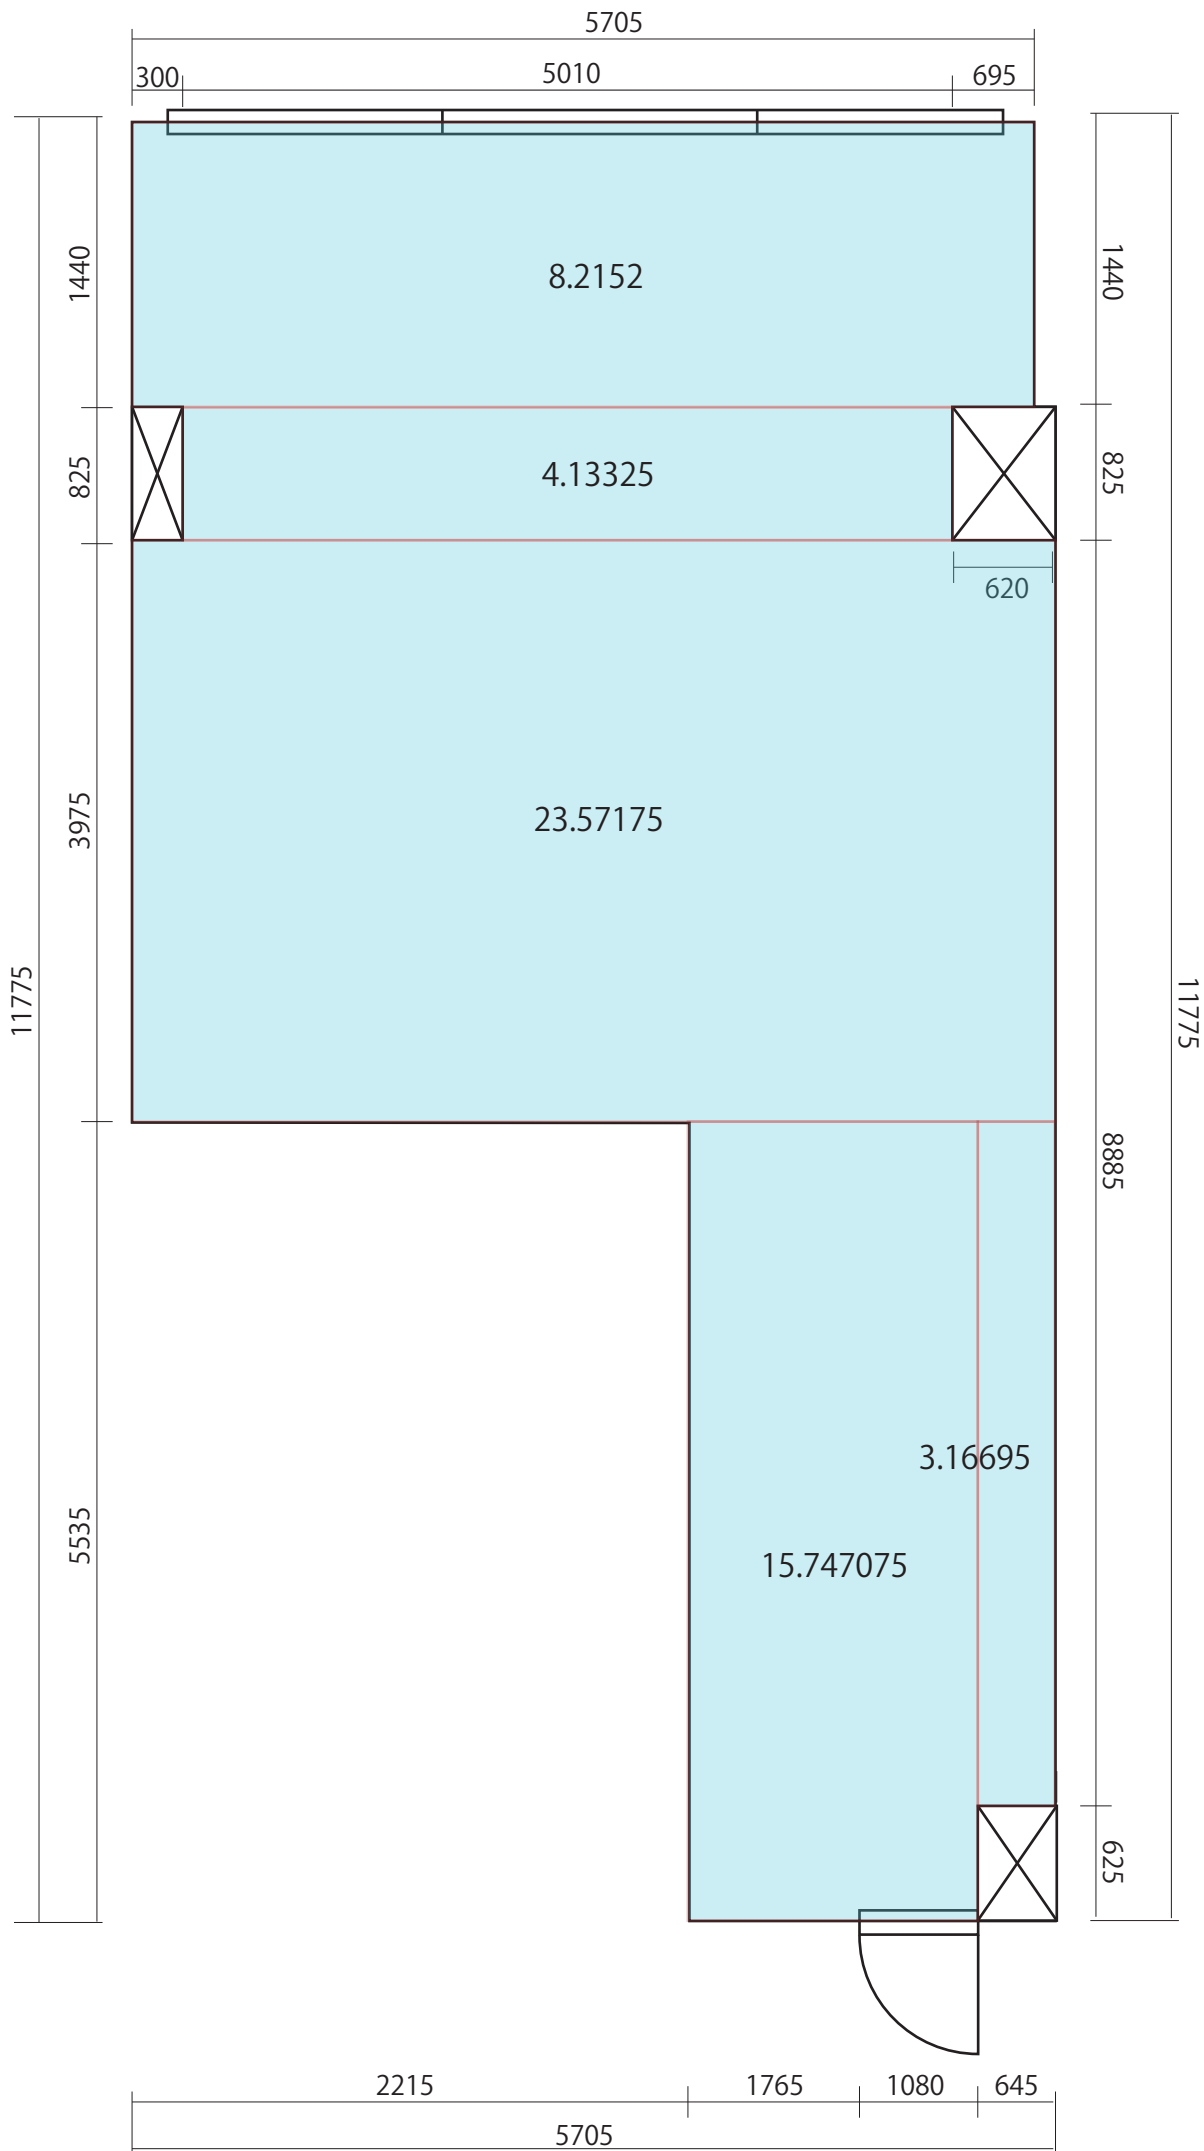

JCビル 5D (506) 27.161775㎡

JCビル 4E 19.241475㎡

4215

4565

4565

19.241475

1200

3015

4215

JCビル 4G 37.18775m²

JCビル 407 34.29955㎡

JCビル 3C 54.834225㎡

JCビル 5F レンタルオフィス

JCビル 5F レンタルオフィス

F14 大部屋(女)

F07 大部屋(女)

小部屋(女)