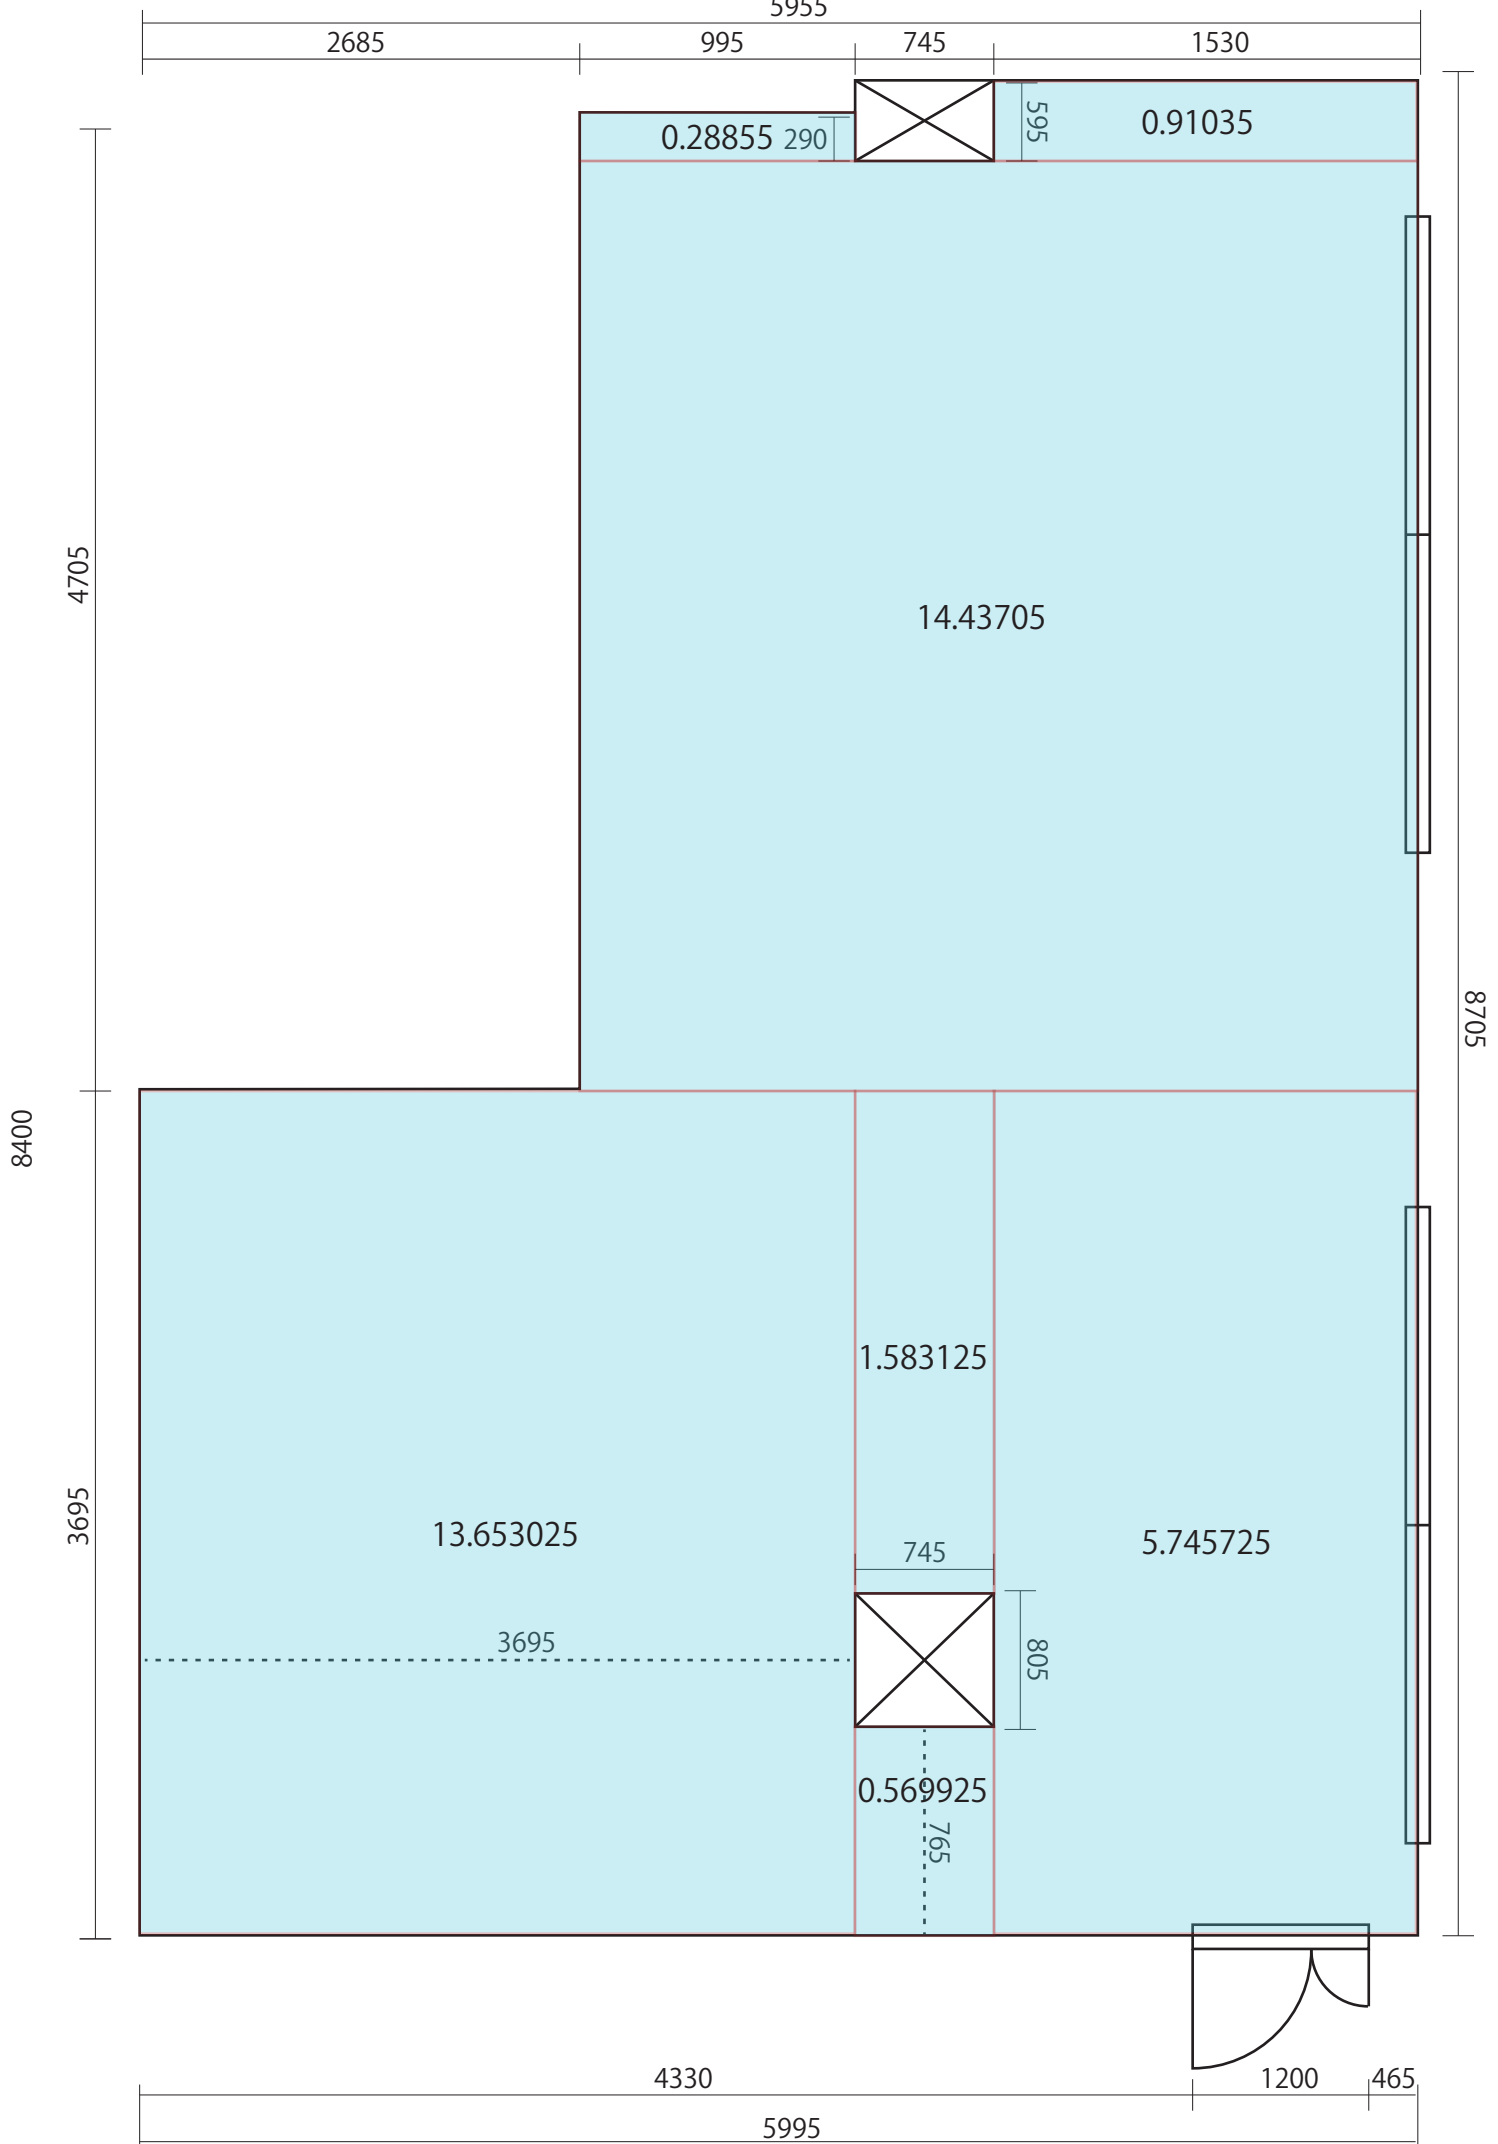

JCビル 5D (506) 27.161775㎡

JCビル 4E 19.241475㎡

4215

4565

4565

19.241475

1200

3015

4215

JCビル 4G 37.18775m²

JCビル 407 34.29955㎡

JCビル 3C 54.834225㎡

JCビル 5F レンタルオフィス

JCビル 5F レンタルオフィス

F14 大部屋(女)

F07 大部屋(女)

小部屋(女)