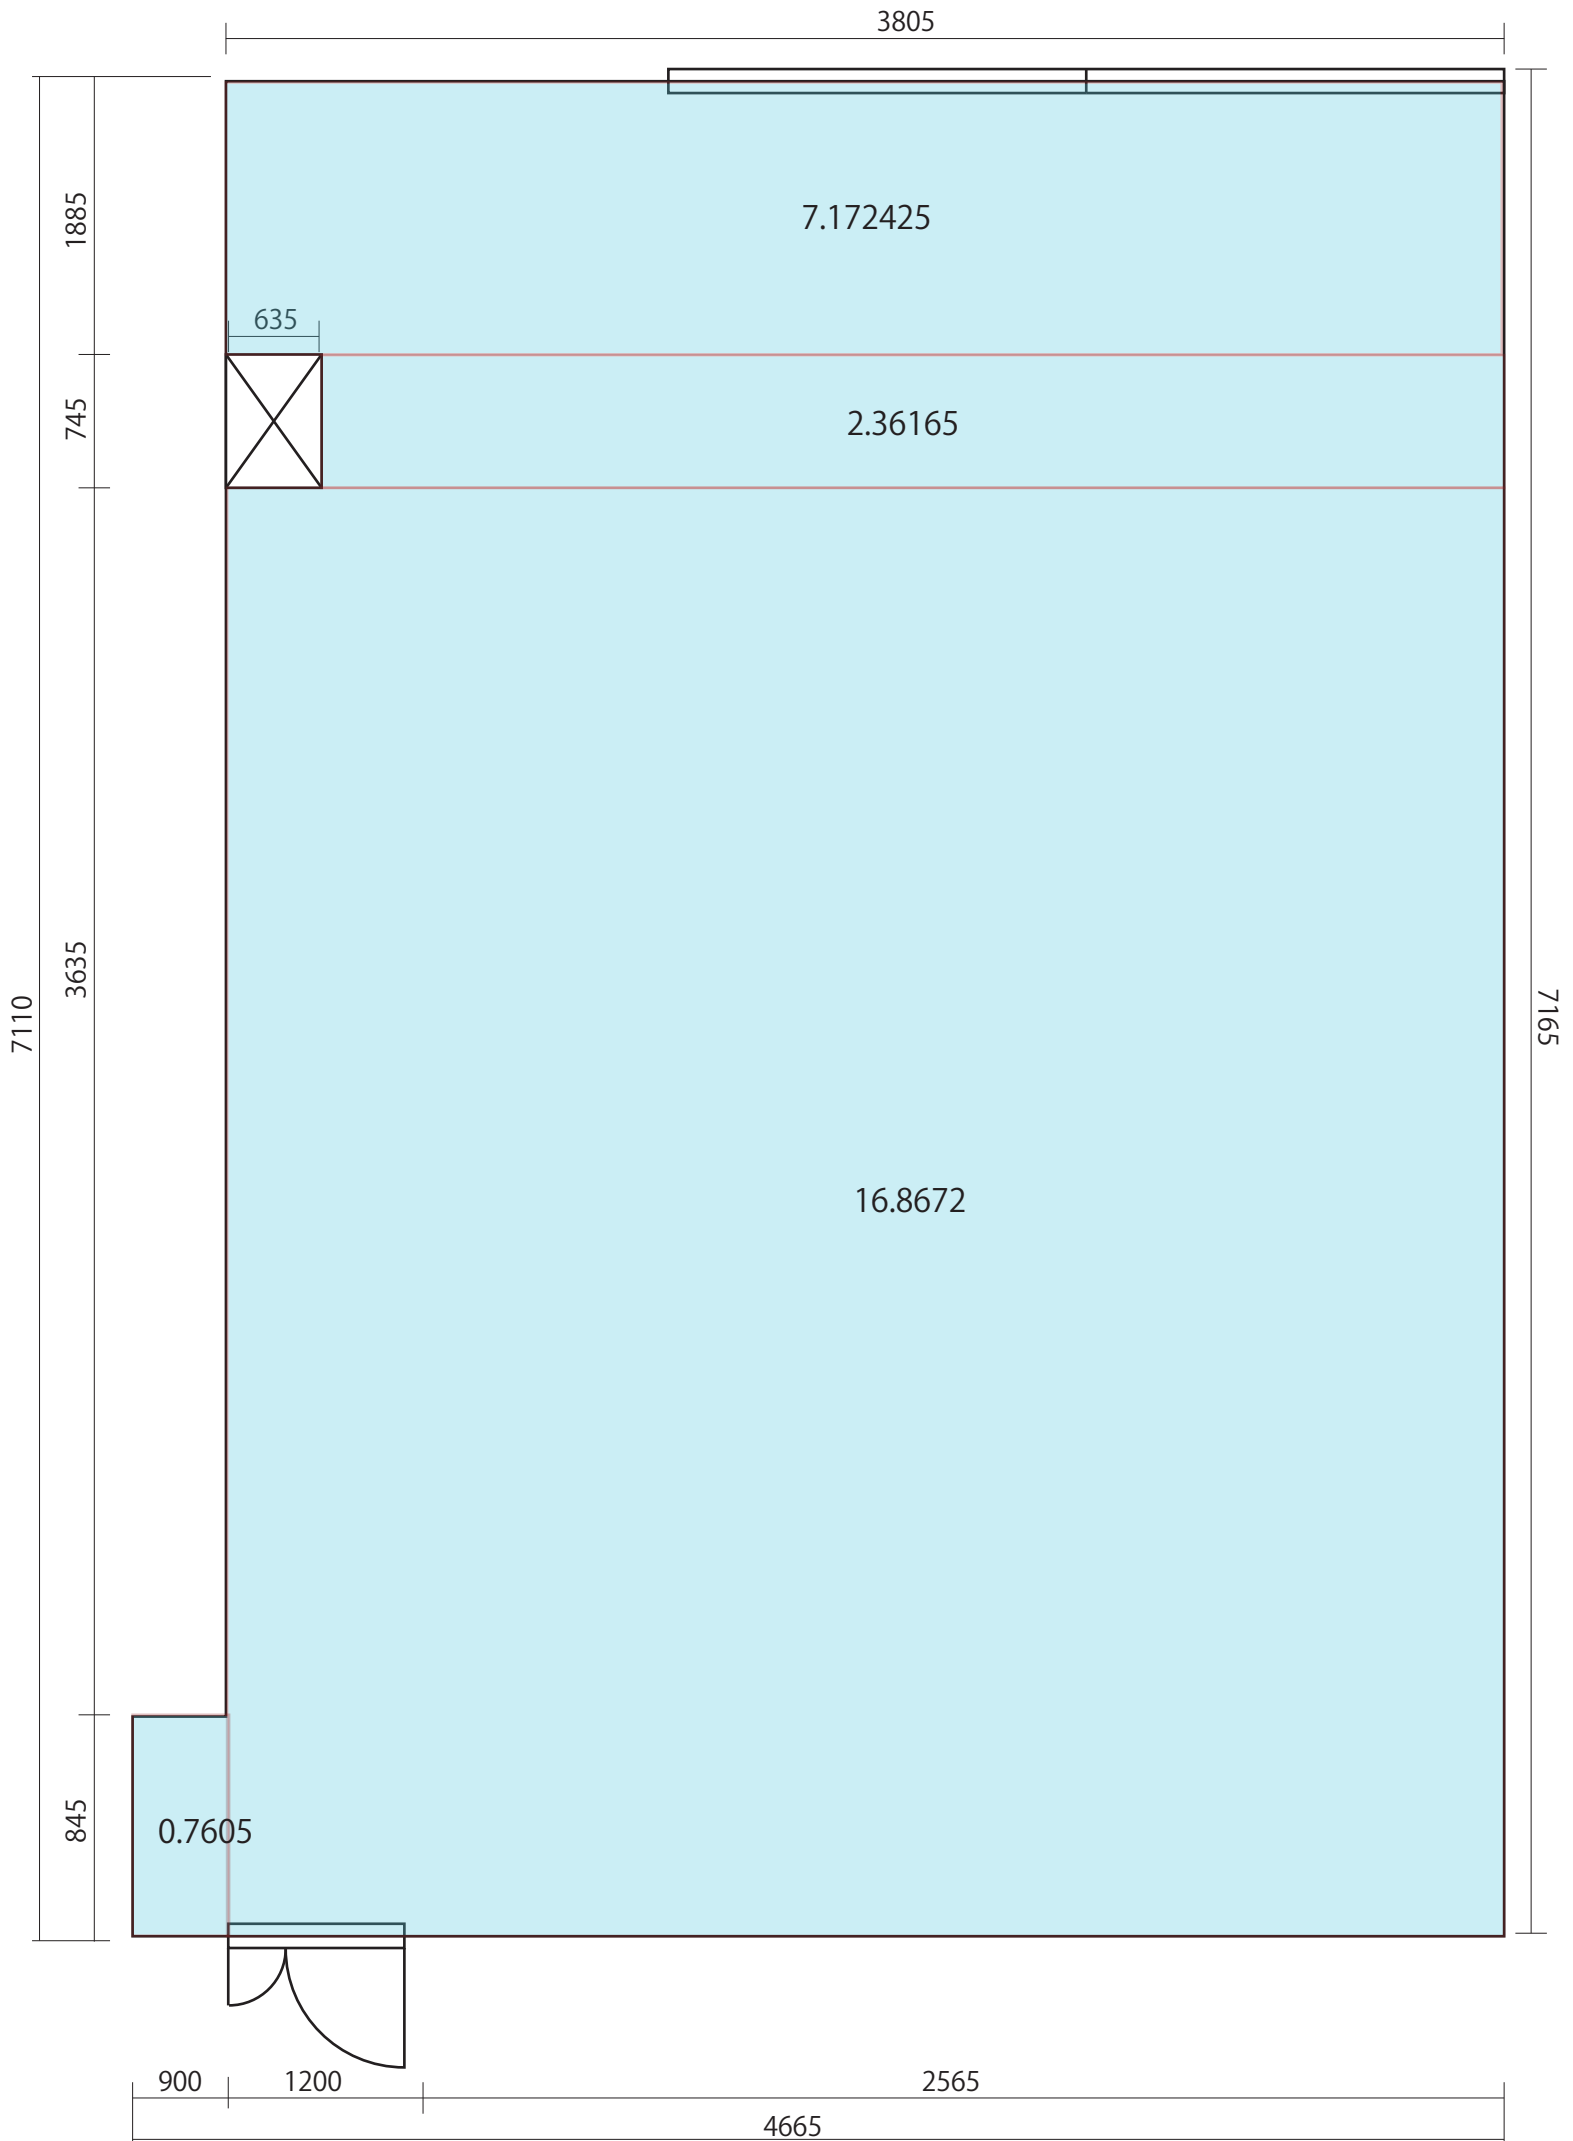

JCビル 5D (506) 27.161775㎡

JCビル 4E 19.241475㎡

4215

4565

4565

19.241475

1200

3015

4215

JCビル 4G 37.18775m²

JCビル 407 34.29955㎡

JCビル 3C 54.834225㎡

JCビル 5F レンタルオフィス

JCビル 5F レンタルオフィス

F14 大部屋(女)

F07 大部屋(女)

小部屋(女)