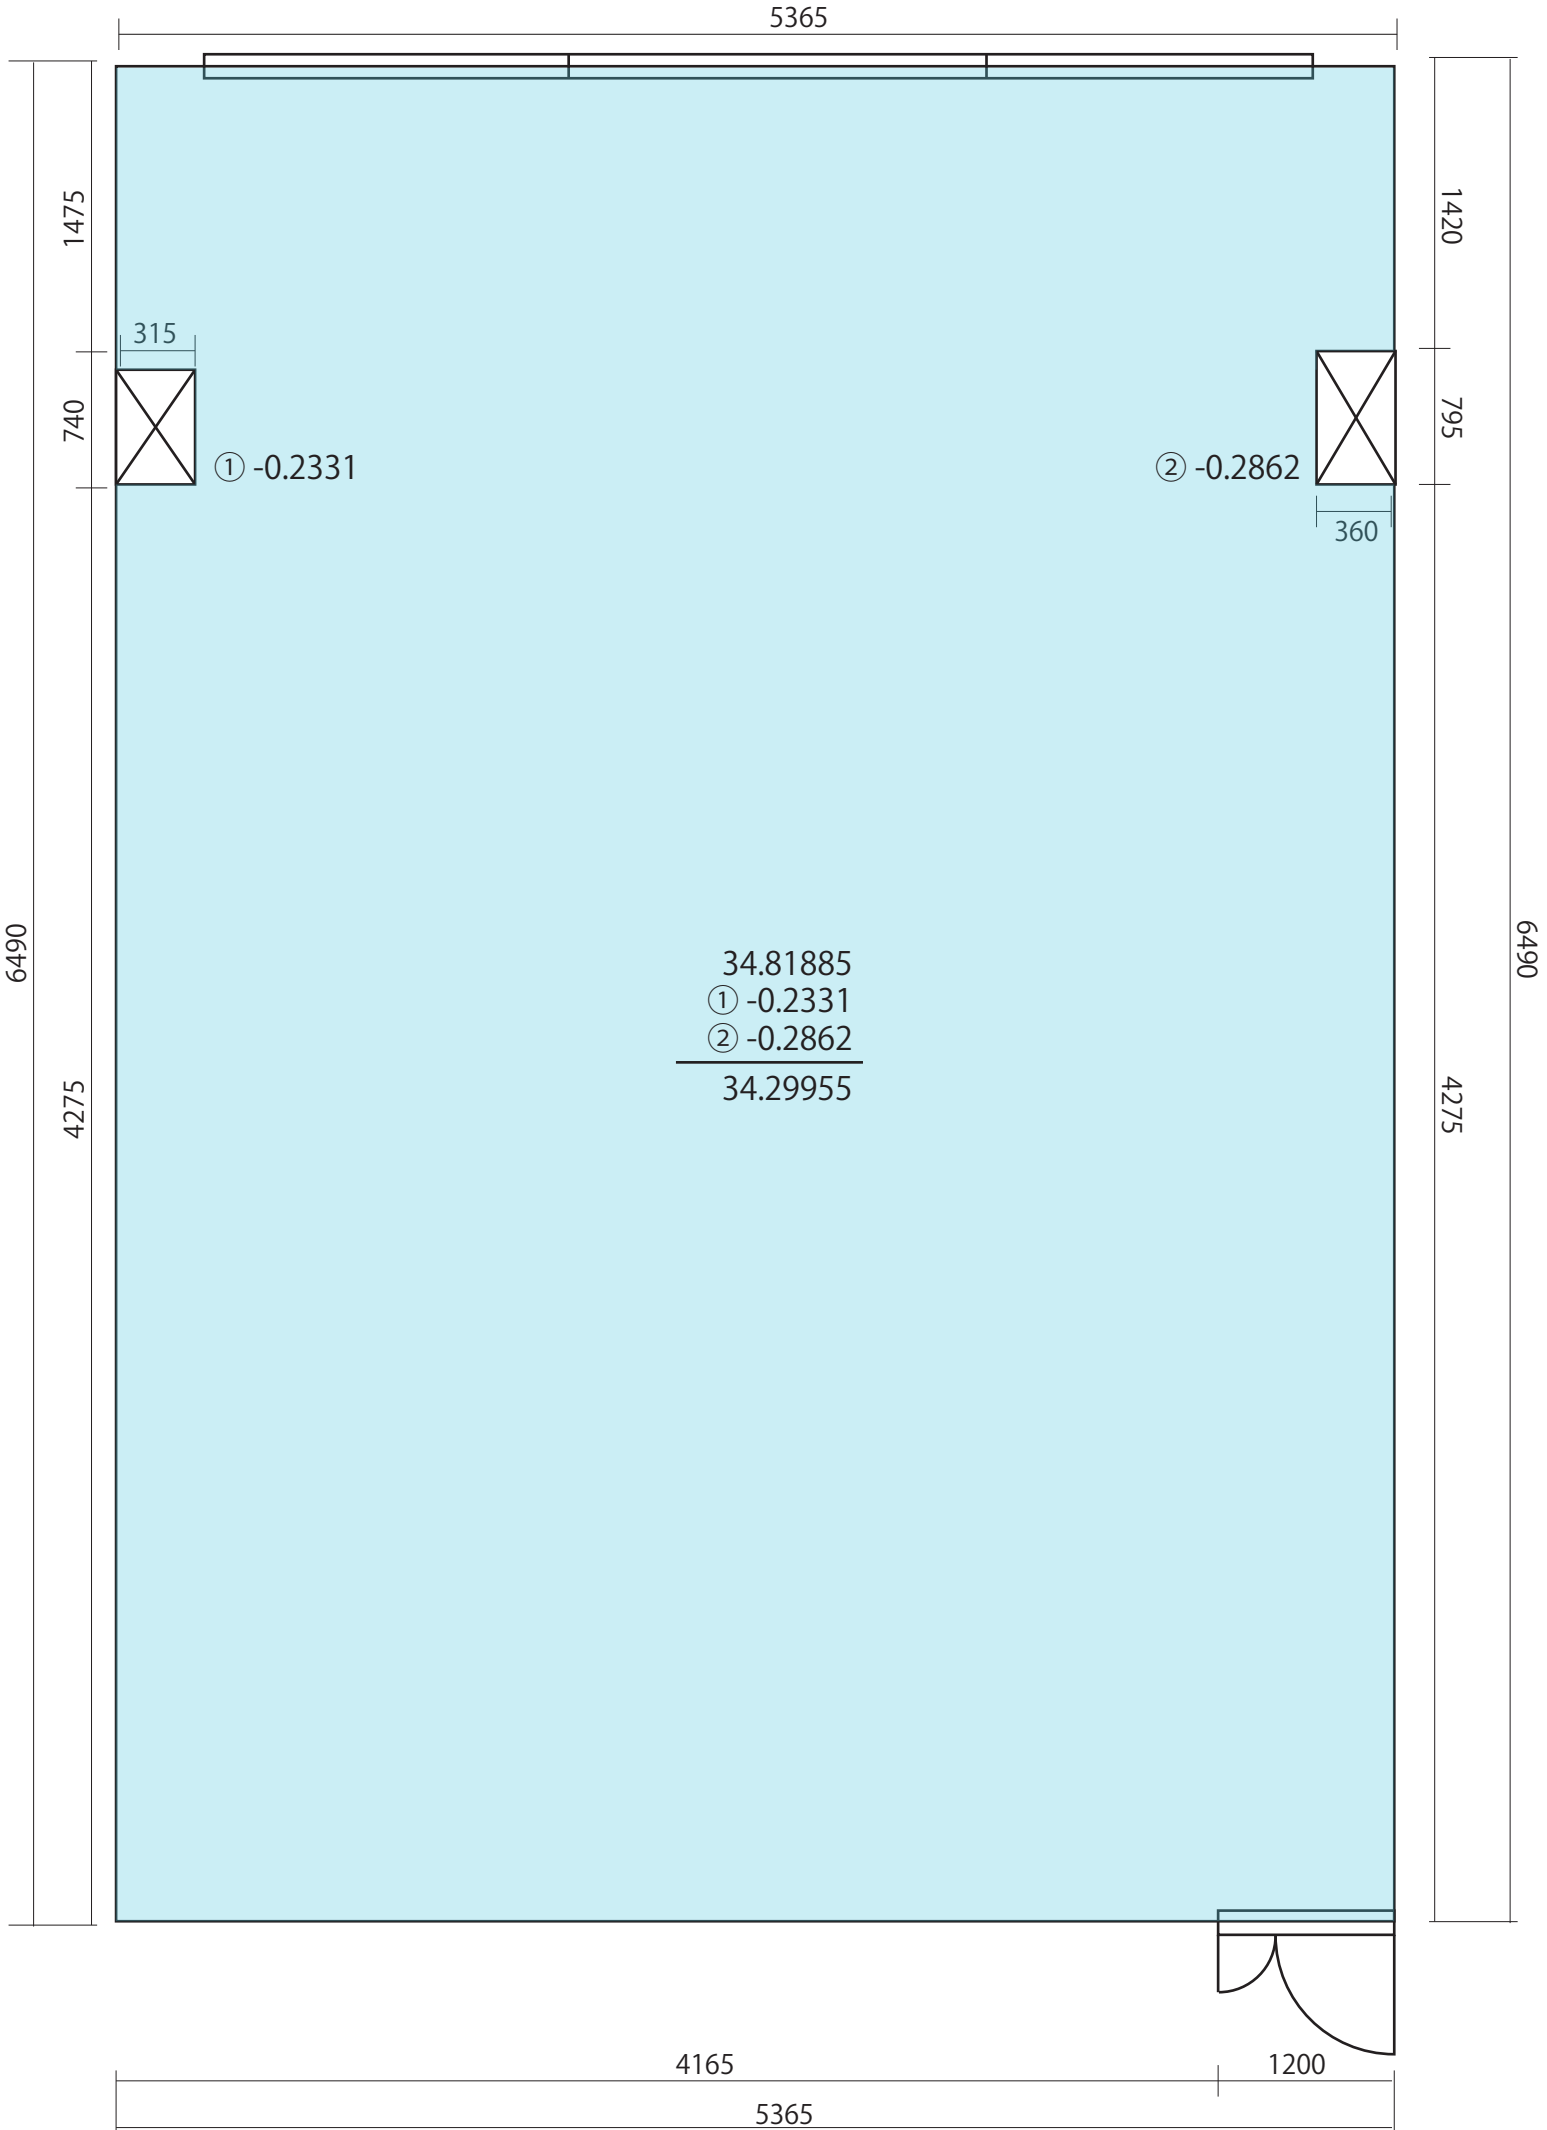

JCビル 5D (506) 27.161775㎡

JCビル 4E 19.241475㎡

4215

4565

4565

19.241475

1200

3015

4215

JCビル 4G 37.18775m²

JCビル 407 34.29955㎡

JCビル 3C 54.834225㎡

JCビル 5F レンタルオフィス

JCビル 5F レンタルオフィス

F14 大部屋(女)

F07 大部屋(女)

小部屋(女)